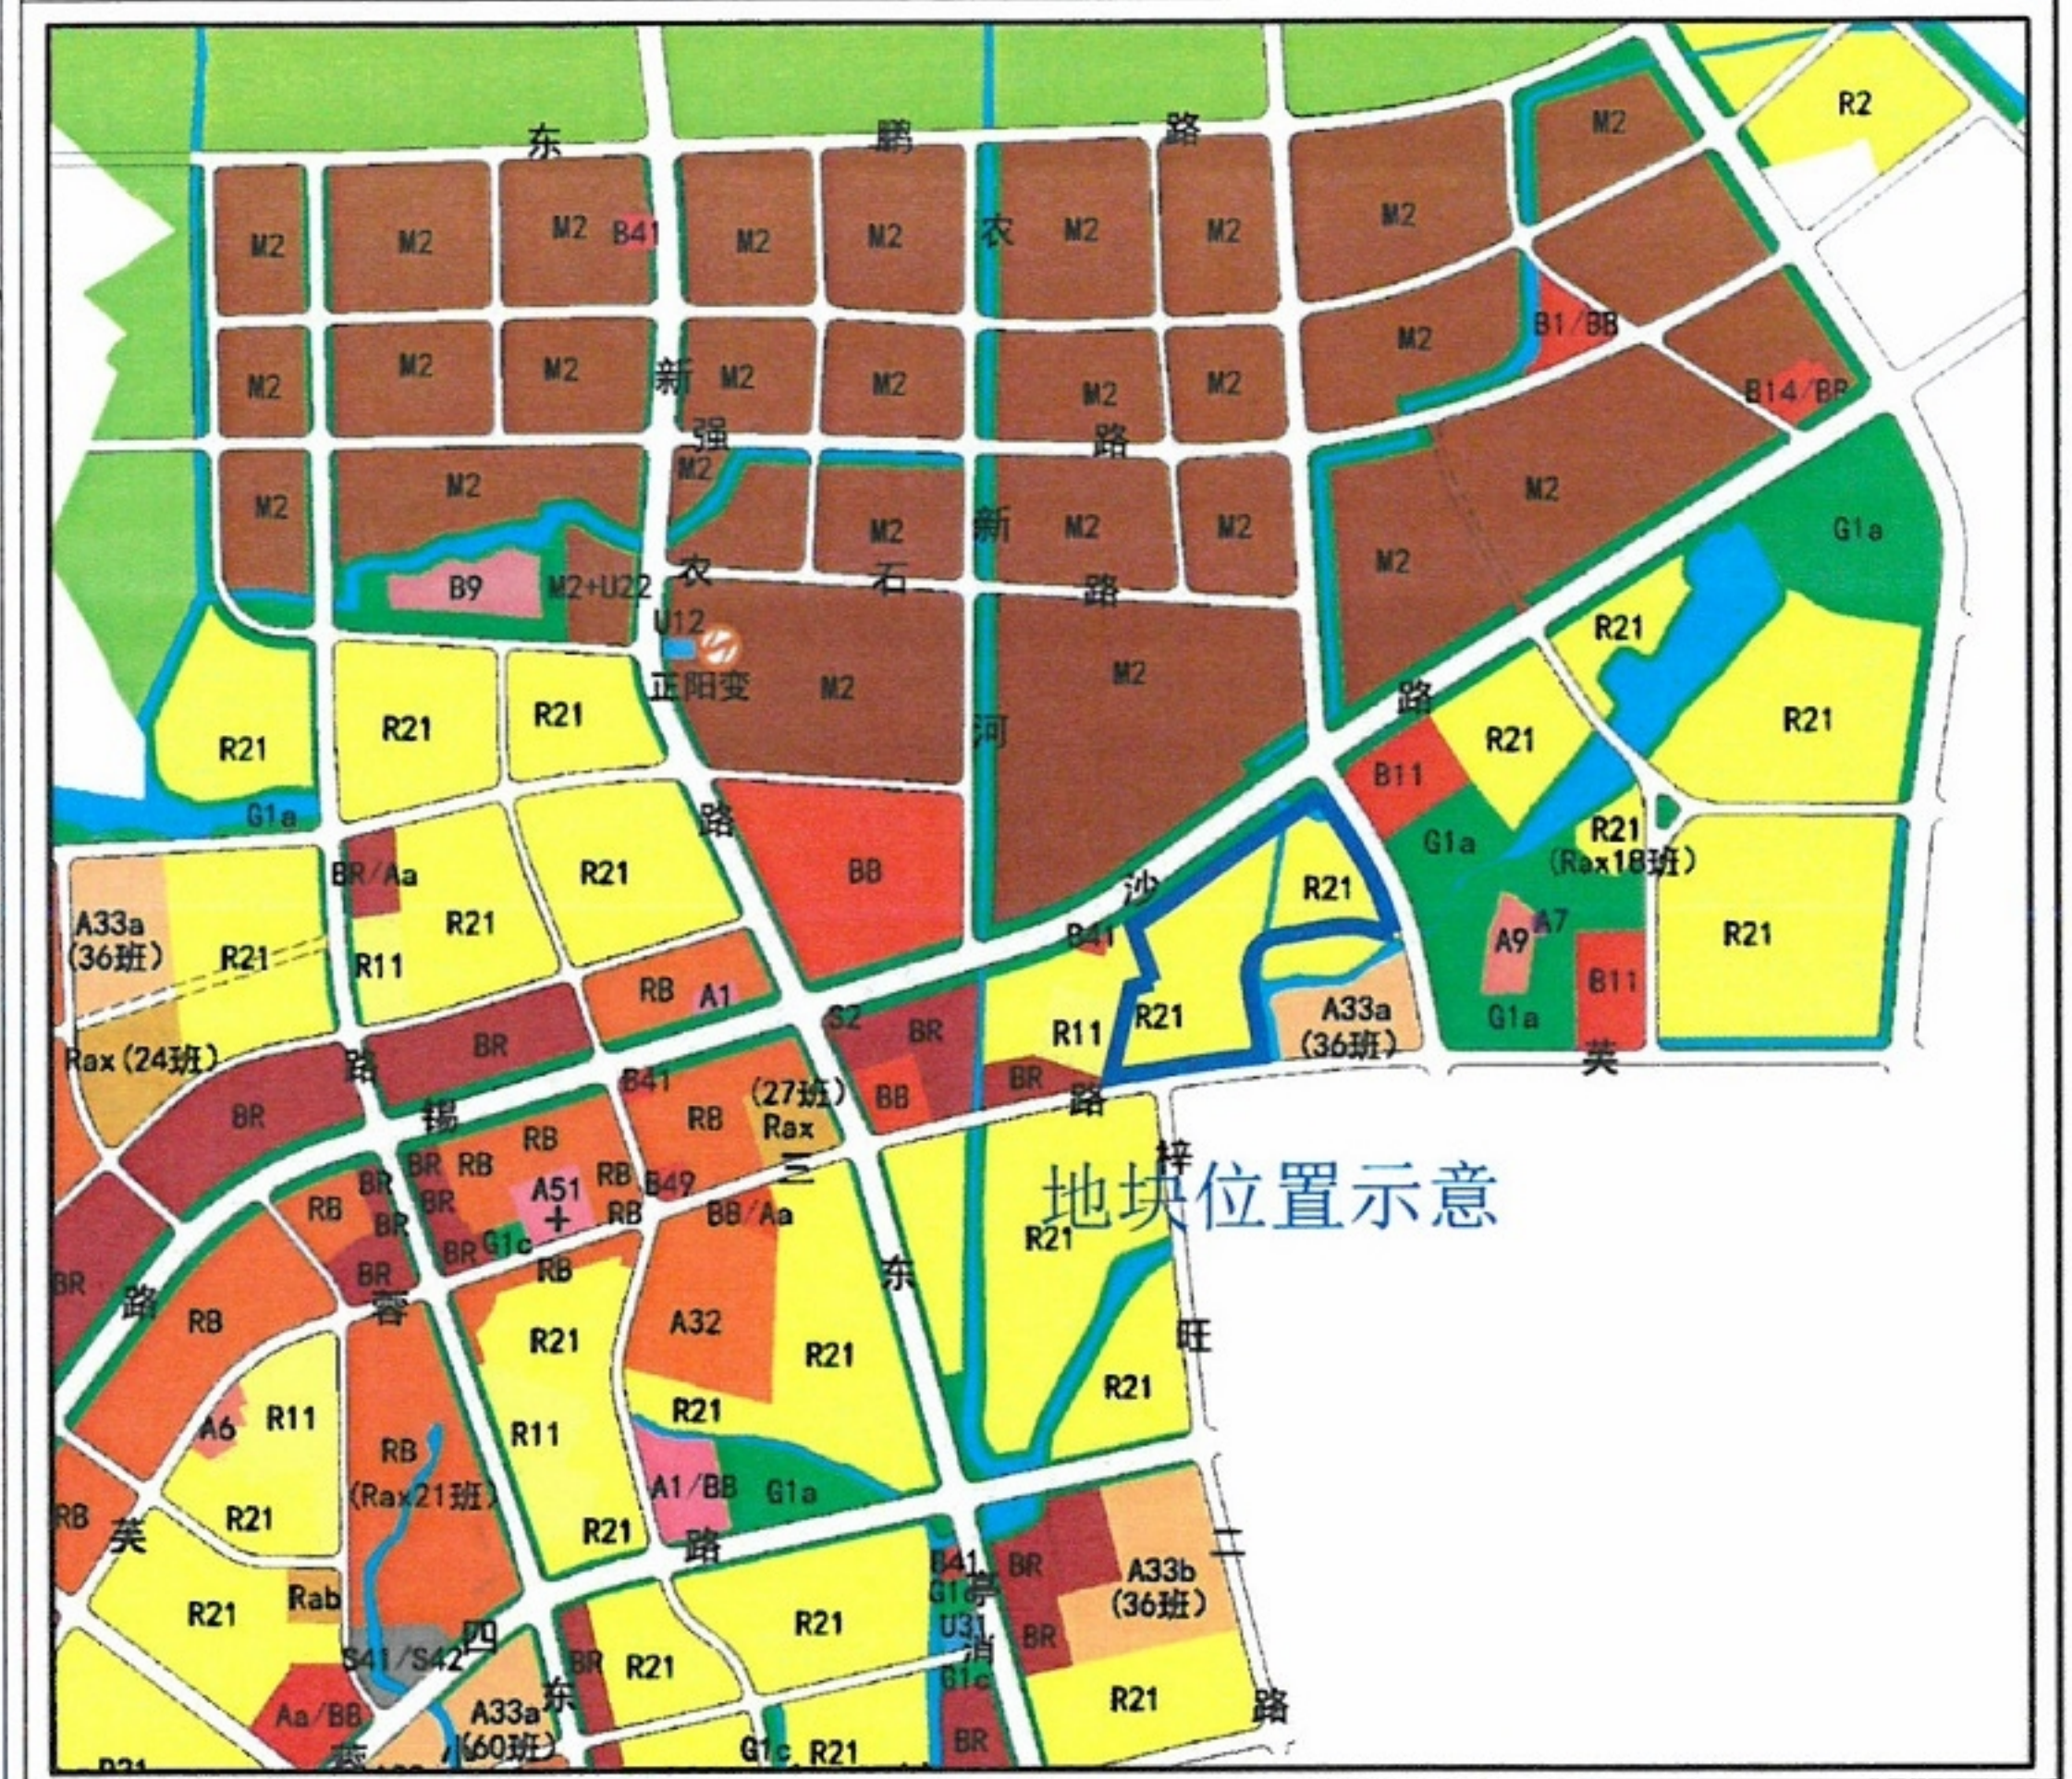

控规管理单元(XD-DBT-YX)

说明：
本地块一年内未签订国有土地使用权出让合同的，地块规划图自行失效。

图例

- 道路红线及中心线
- 高压线及高压控制走廊
- 可建设用地范围线
- 轨道交通控制线
- 建筑控制线
- 文物保护范围
- 高层建筑控制线
- 现状保留建筑
- 地下空间控制线
- 绿地范围
- 禁止机动车出入口控制线
- 尺寸标注
- 机动车开口方向
- 坐标标注
- 规划道路内地下可利用空间

无锡市自然资源和规划局地块规划图

地块位置	蓉裕路-芙蓉三路-裕巷新村-锡沙路		
地块名称	蓉裕路西、芙蓉三路北地块	地块编号	XDG-2019-20号
所属行政区	锡山区	日期	2019年7月